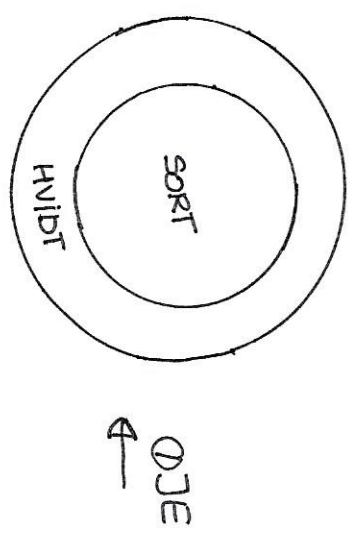

EKSKL. SØMRUM

Fiskeus krep "

DEL 1

TIL FOLD ↑

Sammensætnings linje

2.

EKSKL. SØMRUM

TIL FOLD →

Fiskenes Hoved EKSKL. SOMRUM

TIL MUNDEN KLIPPES  
 EN RØD STRIMMEL PÅ  
 7 cm x 38 cm X2  
 (excl. somrum)

EKSKL. SOMRUM

EKSKL. SOMRUM