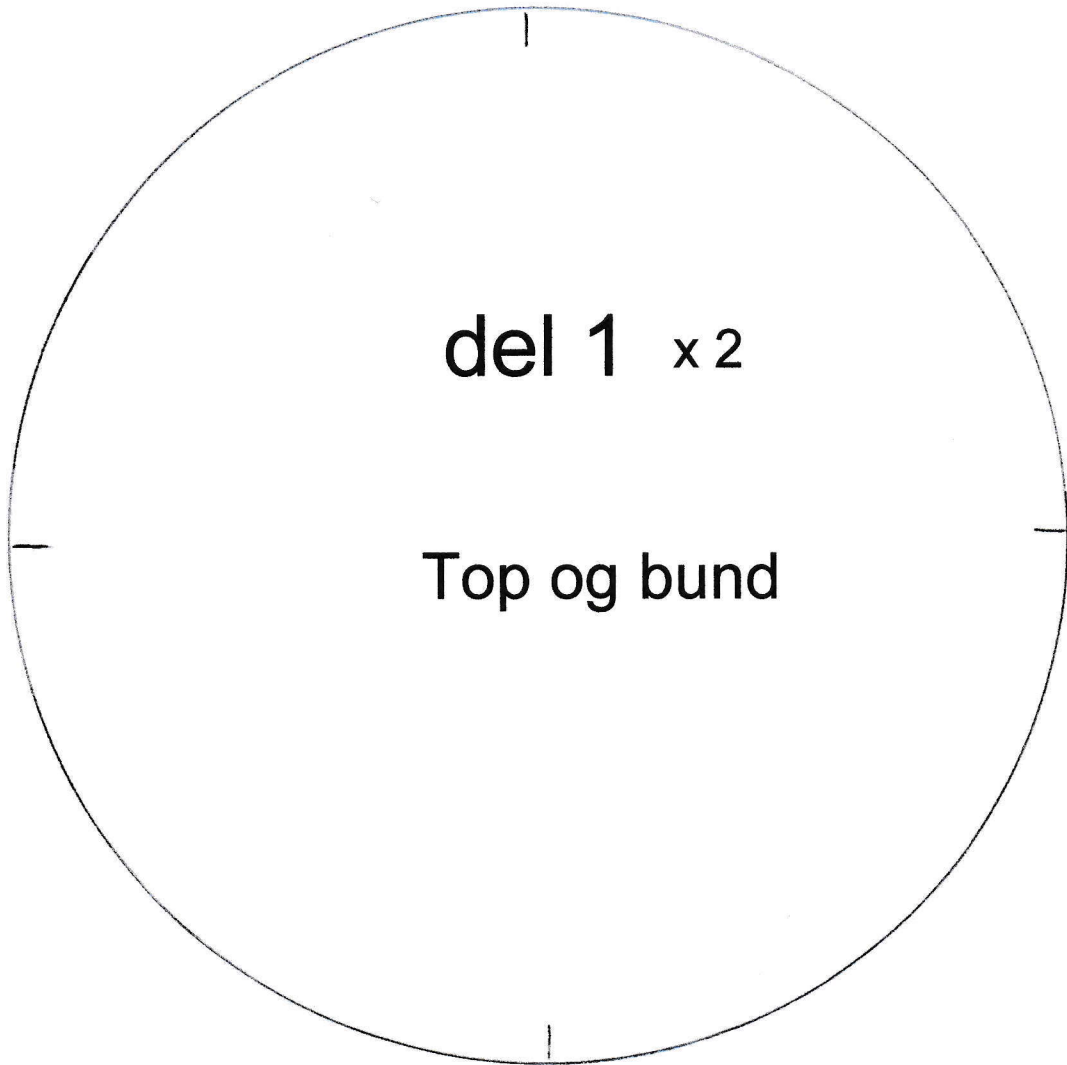

Rund taske

ekskl. sømrum

Mønstreret må ikke kopieres og må ikke bruges i kommerciel henseende medmindre andet er aftalt med sygal.dk

del 2

x 1

hank

til fold

Del 3 x 2

øverste og nederste stykke

til fold

del 4 x 1

lynlåsstykke